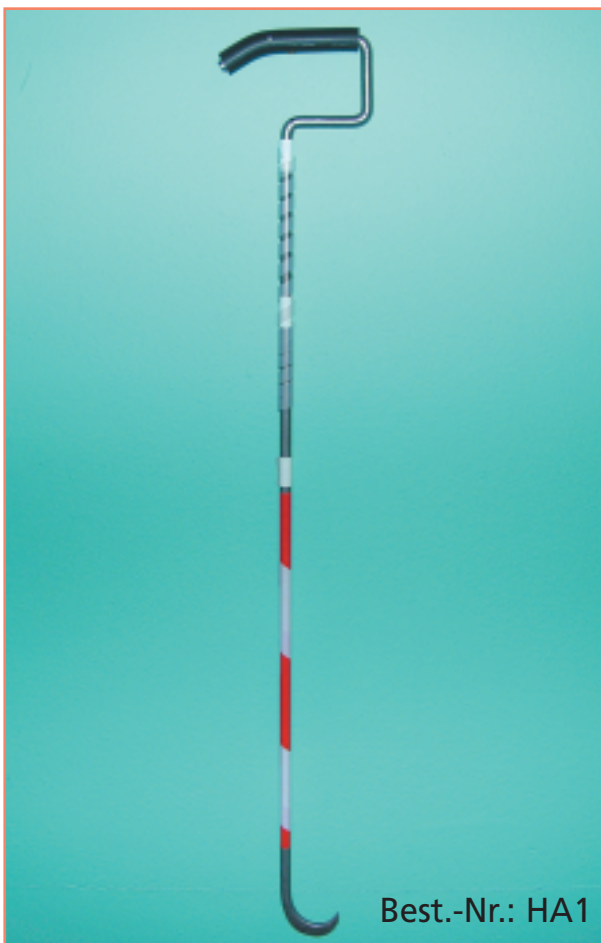

Der Haken der nicht hakelt ... von

Mehrwertprodukte
für Profis

- für unterschiedliche Schachtdeckel geeignet
- aus Edelstahl, leicht und robust
- leicht wiederauffindbar
- mit geschmiedeter Sicherheitsspitze
- ergonomische Bauform
- ergonomischer Gummihandgriff
- Gewicht: 0,8 kg
- Länge: 760 mm
- Dicke 10 mm