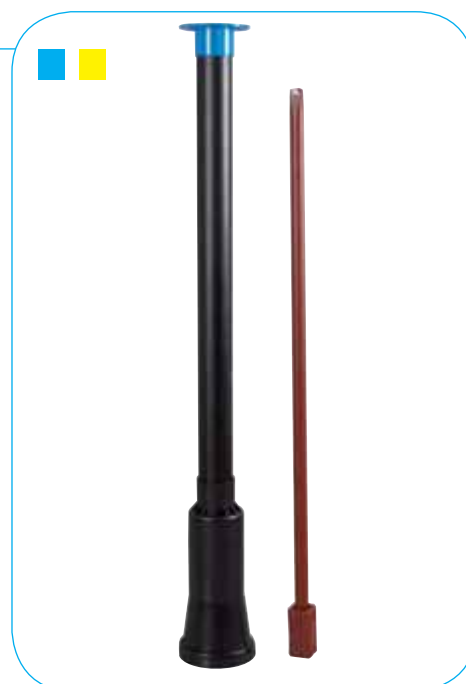

Einbaugarnitur, starre Ausführung

obere Anbohrung

Rohrdeckung m	Bestellnummer
1,00	6150131
1,25	6150132
1,50	6150133
bis 1,50*	6151833

seitliche Anbohrung

1,00	6151131
1,25	6151132
1,50	6151133
bis 1,50*	6151933

Hinweis:

* Mit Vierkant-Schlüsselstange 14/14 mm, sonst genau wie vor
Lieferung erfolgt stets mit Sandscheibe und Niro-Kerbstift.

Teleskop-Einbaugarnitur, stufenlos verstellbar

Rohrdeckung von m bis m	Bestellnummer
0,60 - 1,00*	6151580
0,60 - 1,00**	6151581
0,75 - 1,00	6151595
0,90 - 1,30	6151591
1,00 - 1,50	6151596
1,20 - 1,80	6151597
1,30 - 2,00	6151598
1,40 - 2,30	6151599
1,70 - 2,70	6151594

Ausführung Edelstahl

0,75 - 1,00	6151570
1,00 - 1,50	6151573
1,20 - 1,80	6151574
1,40 - 2,30	6151576

Hinweis:

* Multi-Teleskop

** Multi-Teleskop mit gelber Markierungskappe

Lieferung erfolgt stets mit Sandscheibe und Niro-Kerbstift.

Hinweis:

Lieferung erfolgt stets mit Sandscheibe und Niro-Kerbstift.

Teleskop-Einbaugarnitur, stufenlos verstellbar, mit Schnellspannmuffe

Rohrdeckung von m bis m	Bestellnummer
0,75 - 1,00	6153595
1,00 - 1,50	6153596
1,20 - 1,80	6153597
1,30 - 2,00	6153598
1,40 - 2,30	6153599