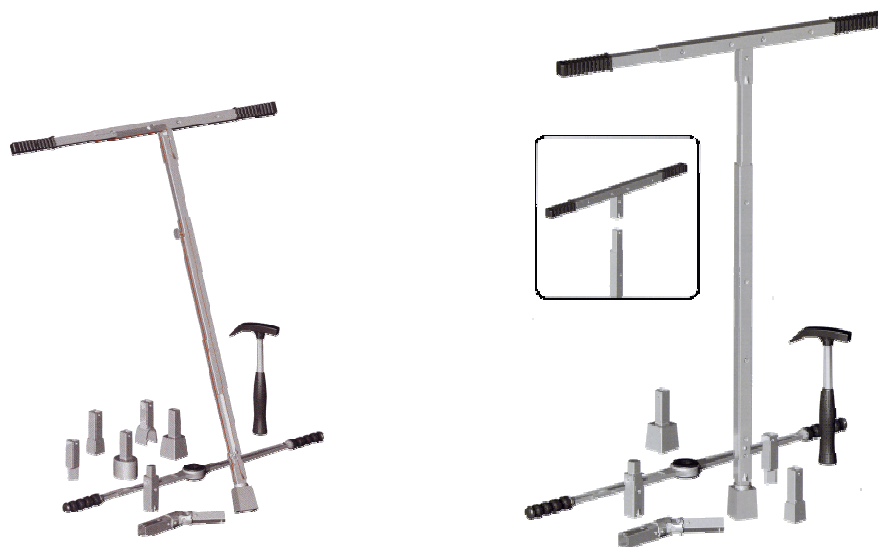

VERSTELBARE KRAANSLEUTEL

Verstelbare kraansleutel van RVS voor optimaal bedieningsgemak.
Door het verwisselbare adaptersysteem kunnen alle ondergrondse afsluiters met één kraansleutel bediend worden.

Door de verwijderbare T-greep zijn deze sleutels ruimtebesparend op te bergen. Tijdens gebruik kan worden gekozen tussen de uittrekbare T-greep of de optionele dubbele handratel.

Het telescopisch uittrekbare sleutelsysteem is leverbaar met vaststelschroef of vastzetnokken.

Eindeloze mogelijkheden voor aansluitadapters. Alle gewenste adapters kunnen worden geleverd of op maat gemaakt worden. Naast een aantal standaardadapters worden ook vierkantadapters met ronde buitenkant gefabriceerd.

Diverse adapters: Vierkant, conisch, halve maan, driekant, alles is mogelijk

Dubbele handratel van chrome-vanadium voor snelle en gemakkelijke bediening

Cardangewricht voor bediening onder hoeken

Diverse complete sets met draagtas en putdekselhamer