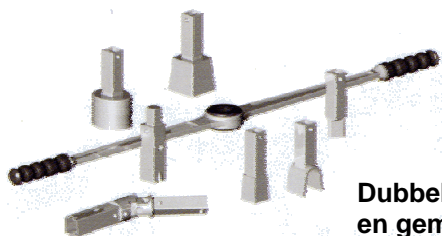

VERSTELBARE KRAANSLEUTEL

Verstelbare kraansleutel van RVS voor optimaal bedieningsgemak.
Door het verwisselbare adaptersysteem kunnen alle ondergrondse afsluiters met één kraansleutel bediend worden.

Door de verwijderbare T-greep zijn deze sleutels ruimtebesparend op te bergen. Tijdens gebruik kan worden gekozen tussen de uittrekbare T-greep of de optionele dubbele handratel.

Het telescopisch uittrekbare sleutelsysteem is leverbaar met vaststelschroef of vastzetnokken.

Eindeloze mogelijkheden voor aansluitadapters. Alle gewenste adapters kunnen worden geleverd of op maat gemaakt worden. Naast een aantal standaardadapters worden ook vierkantadapters met ronde buitenkant gefabriceerd.

Diverse adapters: Vierkant, conisch, halve maan, driekant, alles is mogelijk

Dubbele handratel van chrome-vanadium voor snelle en gemakkelijke bediening

Cardangewricht voor bediening onder hoeken

Diverse complete sets met draagtas en putdekselhamer