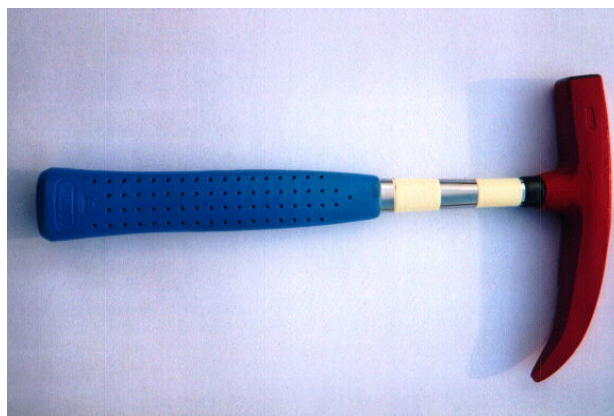

## PUTDEKSELHAMER

Gemaakt voor het openen van kleine putdeksels  
Voorzien van een speciaal gevormde punt

Model 01 zwart

Model 02 kleur

### Modeloverzicht:

- Putdekselhamer type 01 zwart, 600 gr.
- Putdekselhamer type 02 kleur, 600 gr.