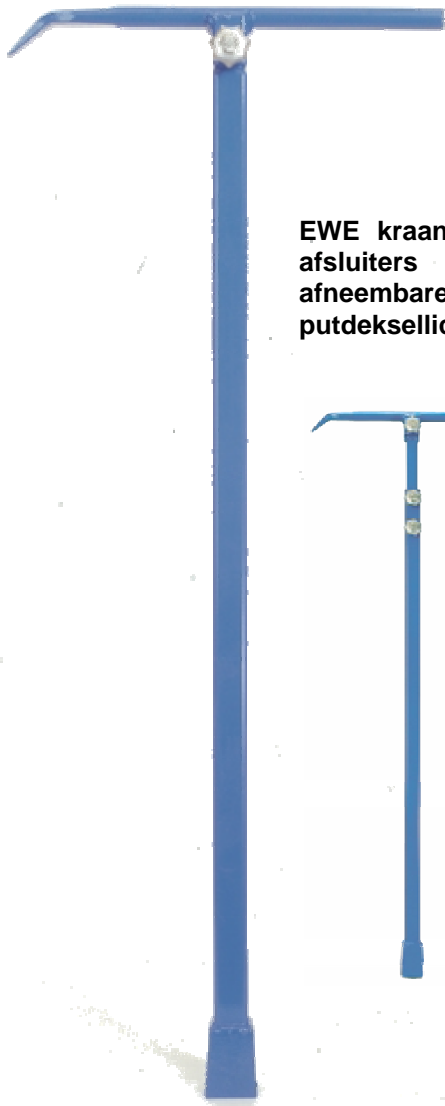

## Lichtgewicht **EWE KRAANSLEUTELS**

van gelakt gereedschapstaal

EWE kraansleutels en ratels zijn robuuste en beproefde sleutel-systemen. Door de verwijderbare T-greep zijn deze sleutels ruimtebesparend op te bergen. Tijdens gebruik kan worden gekozen tussen de T-greep of de optionele zware handratel.

EWE kraansleutel 110 cm voor de bediening van afsluiters en brand kranen. Vierkantstaal met afneembare t-greep en 30 mm vierkantadapter en putdeksellichter. Art. nr. 6157098

EWE telescopische kraansleutel 117 – 200 cm, traploos telescopisch verstelbaar. Vierkantstaal met afneembare t-greep en 30 mm vierkantadapter. Art. nr. 6157095

Optie telescopsleutel met cardan-gewricht, om onder hoeken van 30° te kunnen draaien.  
Sleutellengte 1,35 – 2,20 cm.  
Art. nr. 6157094

EWE handratel voor gebruik op de kraansleutels. Links en rechts bediening door omdraaien van de ratel.  
Art. nr. 6157099

Adapter voor bovengrondse brandkranen met ronde aansluiting  
Art. nr. 6157096

Adapter voor bovengrondse brandkranen met zeskantaansluiting, SW 70 mm  
Art. nr. 6157097