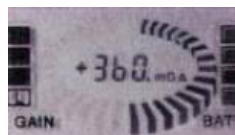

MLD-CD

Met gratis opbergkoffer

De MLD-CD is gelijk aan de MLD-CX maar bovendien voorzien van een grafische display met weergave van:

- Gevoeligheid L / M / H / XH
- Signaalsterkte diagram en getal (mGA)
- Polariteit + of -
- Batterij indicator