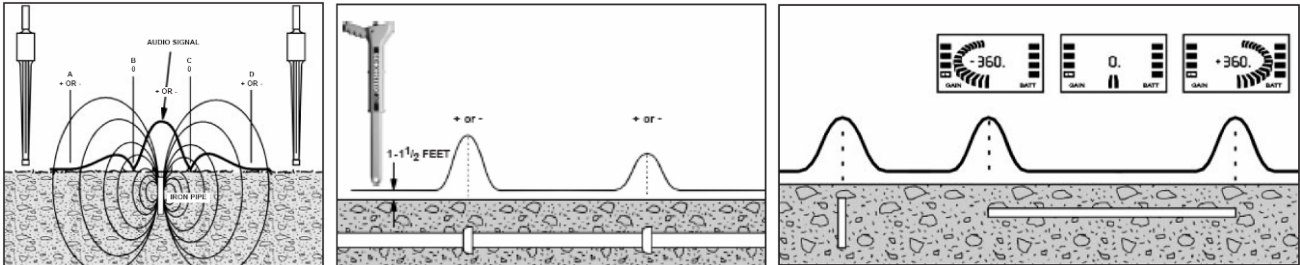

Deze toestellen onderscheiden zich bovendien van alle andere "schatzoeker" detectoren doordat zij bijvoorbeeld niet op munten reageren. De ingebouwde HeliFlux® sensoren zijn de beste in hun soort en worden ook in de ruimtevaart toegepast.

De hoogwaardige HeliFlux® sensoren detecteren magnetische velden, waardoor het mogelijk is om voorwerpen die een eigen magneetveld uitstralen, onder de grond, straatwerk, zand, sneeuw etc. te vinden.

Onze toestellen zijn speciaal ontworpen voor het opsporen van metalen voorwerpen zoals brandkranen, afsluiters, afsluiterspindels, straatpotten, putdeksels, buizen, mangatdeksels, opslagtanks, grensmarkeringen, munitie etc. **tot 4,5 meter diepte.**

De gevoeligheid is instelbaar en met het unieke geluidspatroon en/of grafisch display zijn voorwerpen op de centimeter nauwkeurig te lokaliseren. De bediening is buitengewoon eenvoudig en de toestellen zijn compact en licht.