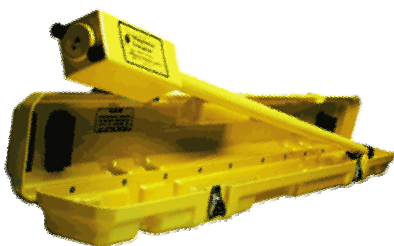

De hoogwaardige HeliFlux® sensoren detecteren magnetische velden, waardoor het mogelijk is om voorwerpen die een eigen magneetveld uitstralen, onder de grond, straatwerk, zand, sneeuw etc. te vinden.

Onze toestellen zijn speciaal ontworpen voor het opsporen van metalen voorwerpen zoals brandkranen, afsluiters, afsluiterspindels, straatpotten, putdeksels, buizen, mangatdeksels, opslagtanks, grensmarkeringen, munitie etc. **tot 4,5 meter diepte.**

De gevoeligheid is instelbaar en met het unieke geluidspatroon en/of grafisch display zijn voorwerpen op de centimeter nauwkeurig te lokaliseren. De bediening is buitengewoon eenvoudig en de toestellen zijn compact en licht.

Onze modellen

MLD-CX

Met gratis opbergkoffer

De MLD-CX is speciaal ontworpen voor het opsporen van metalen voorwerpen zoals brandkranen, afsluiters, afsluiterspindels, straatpotten, putdeksels, buizen, mangatdeksels, grensmarkeringen, munitie etc. De gevoeligheid is instelbaar en met het unieke geluidspatroon zijn voorwerpen op de centimeter nauwkeurig te lokaliseren. De bediening is buitengewoon eenvoudig en het toestel weegt slechts 1,13 kg. Levering compleet met robuuste kunststofkoffer.

De bediening is buitengewoon eenvoudig en het toestel weegt slechts 1,14 kg. Levering met robuuste kunststofkoffer.

MLD-XTD

Met gratis holster en opbergkoffer

De MLD-XTD is het nieuwste model uit ons assortiment. Dit toestel combineert de functies van de MLD-CD met bijzonder compacte afmetingen door een uitschuifbaar gedeelte en de bijzondere vormgeving. De MLD-XTD is voorzien van een grafische display met weergave van: