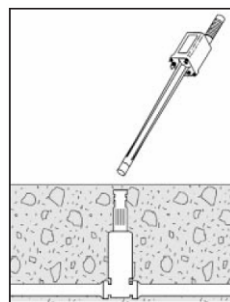

De hoogwaardige HeliFlux® sensoren detecteren magnetische velden, waardoor het mogelijk is om voorwerpen die een eigen magneetveld uitstralen, onder de grond, straatwerk, zand, sneeuw etc. te vinden.

Onze toestellen zijn speciaal ontworpen voor het opsporen van metalen voorwerpen zoals brandkranen, afsluiters, afsluiterspindels, straatpotten, putdeksels, buizen, mangatdeksels, opslagtanks, grensmarkeringen, munitie etc. **tot 4,5 meter diepte.**