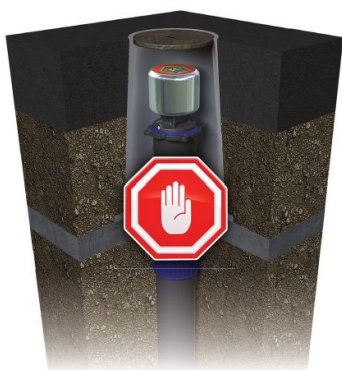

Schmidt Watertechniek B.V. · Stoofweg 18-20, NL-3253 MA Ouddorp
tel.: +31 – (0)187 – 60 52 00 · fax: +31 – (0)187 – 60 51 71 · e-mail: info@schmidt.nl · internet: www.schmidt.nl

vonRollhydro

Wilt u deze nieuwsbrief in het vervolg niet meer ontvangen? Stuur dan een email naar: watertechniek@schmidt.nl