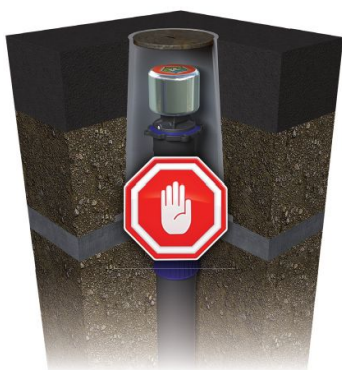

SCHMIDT WATERTECHNIEK B.V.

Tools • Materials • Services

NIEUWSBRIEF
MAART, 2013

IN DIT NUMMER:

VAKBEURS:

**AQUA NEDERLAND VAKBEURS
2013 GORINCHEM**

UITGELICHT:

KETTLER

BEVEILIGINGEN

KEEPER

Met directe ingang zijn wij distributeur van Kettler GmbH uit Dorsten, Duitsland geworden. Kettler is al ruim 40 jaar een zeer gerenommeerde producent van universele inbouwgarituren, telescopische kraansleutels van RVS, en muurdoorvoeren. In de Benelux is Kettler vooral bekend door de inbouwgarituren, en de telescopische kraansleutels van RVS.

De inbouwgarituren van Kettler passen op alle merken ondergrondse afsluiters ongeacht de diameter en toepassing. Met de verstelbare en telescopische Kettler inbouwgarituren "KIT" kan de afsluiter altijd en in iedere inbouwsituatie van een perfect passende inbouwgarituur worden voorzien, zelfs met hoekverstelling, als de spindel niet recht naar boven kan.

Met de ergonomische "VARIO" telescopische kraansleutels heeft Kettler inmiddels een uitgebreid productprogramma opgebouwd van lichtgewicht en supersterk (1000NM) tot zelfs kraansleutels van carbonmateriaal.

Een nieuw product van Kettler is het "KEEPER" systeem Dit is een beveiligingssysteem tegen ongewenst bedienen van een afsluiter.

"KEEPER" beveiligt de afsluiterspindel door middel van een speciale dop waardoor deze niet meer door onbevoegde personen met een standaard kraansleutel kan worden bediend. De innovatieve systeemoplossingen van Kettler garanderen een hoge kwaliteitsstandaard en lange levensduur voor de geleverde producten. De producten van Kettler zijn te zien op de Aqua Nedeland vakbeurs 2013 in Gorinchem.